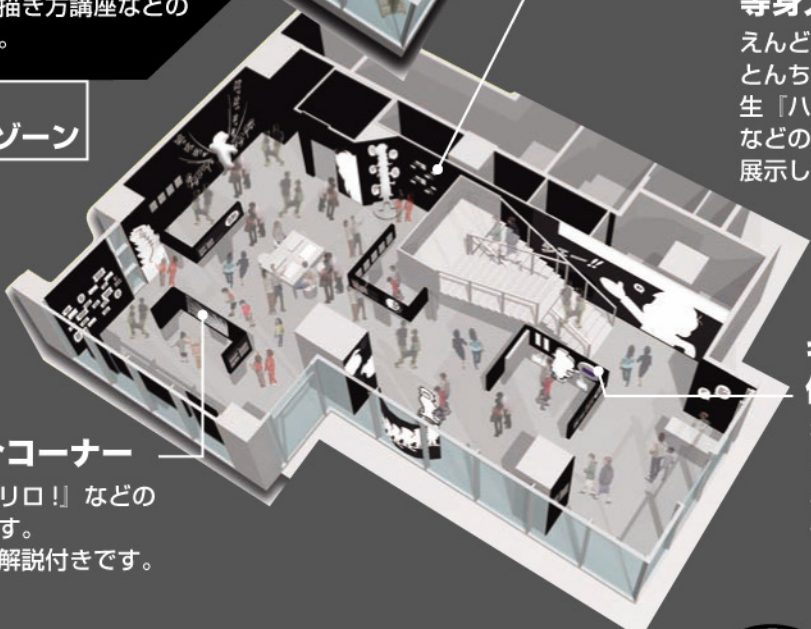

2F マンガの
たまごゾーン

What's マンガの家

新潟ゆかりのギャグマンガ家の
作品世界を再現するとともに、
マンガ家との交流や
マンガの描き方講座などの
創作体験ができる施設です。

ギャラリーコーナー

本市ゆかりのマンガ家の原画などを
展示します。
2/23～4/23は、『ショムニ』
『寿司ガール』でおなじみの
「安田弘之展」を開催。

ワークショップコーナー

マンガの制作実演や描き方講座などの
イベントを行います。

1F ギャグ
マンガゾーン

キャラクター 等身大フィギュア

えんどコイチ先生『ついでに
とんちんかん』や新沢基栄先
生『ハイスクール!奇面組』
などの等身大キャラクターを
展示します。

作品・作者紹介コーナー

魔夜峰央先生『パタリロ!』などの
あらすじを紹介します。
思わず笑ってしまう解説付きです。

キャラクターポーズ 体験コーナー

赤塚不二夫先生「おそ松くん」
のイヤミなど、マンガの登場
人物と同じポーズをとって
写真撮影できます。